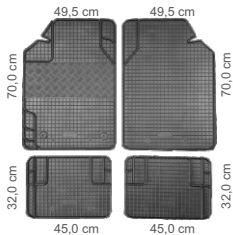

Passform Gummifußmatten

- passgenau nach Form der Fußbodenfläche des jeweiligen Fahrzeugtyps hergestellt
- hochwertiges Gummimaterial verleiht den Matten eine hohe Elastizität und Beständigkeit
- schützt das Wageninnere vor Wasser, Schnee und Schmutz
- auch beständig gegen Öl und Benzin
- Antirutschschutz auf der Unterseite
- leicht zu reinigen
- Artikelzuordnung laut Typenliste

erhöhter Rand schützt Wageninnere vor Feuchtigkeit und Verunreinigungen

Antirutschschutz auf der Unterseite

Kofferraummatte Passform

- passgenau nach Form des Kofferraums des jeweiligen Fahrzeugtyps hergestellt
- hochwertiges Gummimaterial verleiht den Matten eine hohe Elastizität und Beständigkeit
- erhöhter Rand schützt das Wageninnere vor Feuchtigkeit und Verunreinigungen
- Artikelzuordnung laut Typenliste

Gr. 1

Gr. 2

Gr. 3

Universal Gummifußmatten

- 4er Satz mit 2 Front- und 2 Heckmatten
- mit Zuschneideoption für optimale Passform
- hochwertiges Gummimaterial verleiht den Matten eine hohe Elastizität und Beständigkeit
- schützt das Wageninnere vor Wasser, Schnee und Schmutz
- Antirutschschutz auf der Unterseite
- leicht zu reinigen
- Typenliste auf Anfrage

Art. 900040 - Universal Gr. 1 - 1 Paar Frontmatten

Art. 900026 - Universal Gr. 2 - 4er Satz

Art. 900057 - Universal Gr. 2 - 1 Paar Frontmatten

Art. 900033 - Universal Gr. 3 - 4er Satz

Art. 900064 - Universal Heck

Universelle Kofferraummatten

- hochwertiges Gummimaterial verleiht den Matten eine hohe Elastizität und Beständigkeit
- erhöhter Rand schützt das Wageninnere vor Feuchtigkeit und Verunreinigungen
- Abmessung 141 x 106 cm, zuschneidbar

Art. 439007

Vollständige Modellübersicht und Typenlisten in Rubrik „Fußmatten und Kofferraumwannen“ der Seehase Verkaufsmappe.