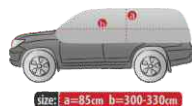

KFZ Vollgaragen aus hochwertiger Materialkombination

- ♦ oberer Bereich aus 100 % wasserabweisendem Material mit Mikroporen
- ♦ Seiten aus schwer wasserdurchlässigem, atmungsaktivem Material
- ♦ zusätzliche Lüftungsöffnungen zum Entweichen der angesammelten Feuchtigkeit
- ♦ der Allwetterschutz für Ihr Fahrzeug
- ♦ der Bezug schützt den empfindlichen Lack zuverlässig vor saurem Regen, Vogelkot, Sonnenstrahlung (UV), Wind, Schnee, Raureif usw.
- ♦ sichere Befestigung dank Kordelzug
- ♦ mit praktischer, verschließbarer Aufbewahrungstasche
- ♦ Materialzusammensetzung 100 % PP + PE

Vollständige Modellübersicht und Typenliste in Rubrik „Kfz Abdeckungen und Garagen“ der SeeHase Verkaufsmappe.

Auch für Transporter und Kleintransporter sowie für Motorräder, Roller und Quads erhältlich.

Otimio Halbgaragen

- ♦ optimaler Ganzjahresschutz für Fensterscheiben, Außenspiegel und das Wagendach
- ♦ schützt im Winter die Scheiben und Spiegel vor Frost und Schnee
- ♦ deckt zusätzlich Griffe und Wagenschlösser ab und schützt diese vor dem Gefrieren
- ♦ schützt das ganze Jahre vor Baumsäften, Vogelkot und Staub
- ♦ schwer wasserdurchlässig und schwer dampfdurchlässig
- ♦ flexible Bänder mit Befestigungshaken sorgen für einen sicheren Halt an den Felgen, der Unterkante in der Wagenmitte und der Unterkante der hinteren Stoßstange
- ♦ Material 100 % PP

Art.-Nr. 571060 - Schrägheck / Kombi Gr. S-M
Art.-Nr. 571077 - Schrägheck / Kombi Gr. M-L
Art.-Nr. 571084 - Schrägheck / Kombi Gr. L-XL
Art.-Nr. 571091 - Limousine Gr. L
Art.-Nr. 571107 - SUV

Nylon Vollgaragen

- ♦ schützt vor Eis, Regen, Schnee, Schmutz und Sonne
- ♦ stabiles, wasserabweisendes Nylongewebe
- ♦ einfache Handhabung durch eingenähten Gummizug