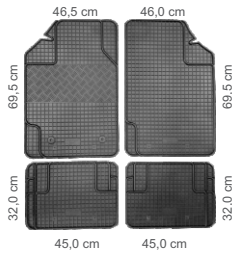

Passform Gummifußmatten

- passgenau nach Form der Fußbodenfläche des jeweiligen Fahrzeugtyps hergestellt
- hochwertiges Gummimaterial verleiht den Matten eine hohe Elastizität und Beständigkeit
- schützt das Wageninnere vor Wasser, Schnee und Schmutz
- auch beständig gegen Öl und Benzin
- Antirutschschutz auf der Unterseite
- leicht zu reinigen
- Artikelzuordnung laut Typenliste

erhöhter Rand schützt Wageninnere vor Feuchtigkeit und Verunreinigungen

Antirutschschutz auf der Unterseite

Kofferraummatte Passform

- passgenau nach Form des Kofferraums des jeweiligen Fahrzeugtyps hergestellt
- hochwertiges Gummimaterial verleiht den Matten eine hohe Elastizität und Beständigkeit
- erhöhter Rand schützt das Wageninnere vor Feuchtigkeit und Verunreinigungen
- Artikelzuordnung laut Typenliste

Gr. 1

Gr. 2

Gr. 3

Universal Gummifußmatten

- 4er Satz mit 2 Front- und 2 Heckmatten
- mit Zuschneideoption für optimale Passform
- hochwertiges Gummimaterial verleiht den Matten eine hohe Elastizität und Beständigkeit
- schützt das Wageninnere vor Wasser, Schnee und Schmutz
- Antirutschschutz auf der Unterseite
- leicht zu reinigen
- Typenliste auf Anfrage

Art. 900040 - Universal Gr. 1 - 1 Paar Frontmatten

Art. 900026 - Universal Gr. 2 - 4er Satz

Art. 900057 - Universal Gr. 2 - 1 Paar Frontmatten

Art. 900033 - Universal Gr. 3 - 4er Satz

Art. 900064 - Universal Heck

Universelle Kofferraummatten

- hochwertiges Gummimaterial verleiht den Matten eine hohe Elastizität und Beständigkeit
- erhöhter Rand schützt das Wageninnere vor Feuchtigkeit und Verunreinigungen
- Abmessung 141 x 106 cm, zuschneidbar

Art. 439007

Vollständige Modellübersicht und Typenlisten in Rubrik „Fußmatten und Kofferraumwannen“ der Seehase Verkaufsmappe.