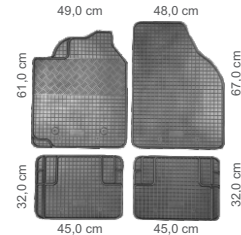

Gr. 3

Universal Gummifußmatten

- 4er Satz mit 2 Front- und 2 Heckmatten
- mit Zuschneideoption für optimale Passform
- hochwertiges Gummimaterial verleiht den Matten eine hohe Elastizität und Beständigkeit
- schützt das Wageninnere vor Wasser, Schnee und Schmutz
- Antirutschschutz auf der Unterseite
- leicht zu reinigen
- Typenliste auf Anfrage

Art. 900040 - Universal Gr. 1 - 1 Paar Frontmatten

Art. 900026 - Universal Gr. 2 - 4er Satz

Art. 900057 - Universal Gr. 2 - 1 Paar Frontmatten

Art. 900033 - Universal Gr. 3 - 4er Satz

Art. 900064 - Universal Heck