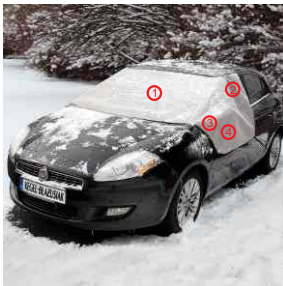

4-fach Schutz gegen Eis und Schnee

- ① Frontscheibe
- ② Seitenscheiben
- ③ Außenspiegel
- ④ Türschlösser

Scheibenschutz Winter Plus

- extra groß mit 4-fach Schutz: Frontscheiben-, Seitenscheiben, Spiegel- und Türschlossabdeckung
- universell einsetzbar
- diebstahlsicher durch zusätzliche Türklemm-befestigung
- Farbe schwarz
- mit Spannbandbefestigung
- Material 100 % PP

Art. 500855

Winter Plus

Höhe ca. 85 cm / Breite ca. 115 - 134 cm

Art. 502231

Winter Plus Maxi

Höhe ca. 100 cm, Breite ca. 135 - 146 cm

Art. 503467

Winter Plus Maxi Van

Höhe ca. 110 cm, Breite ca. 147 - 162 cm