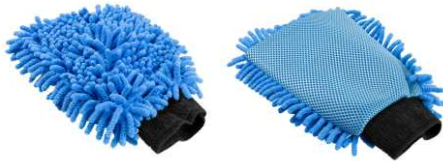

Waschhandschuh Chenille Mikrofaser

- funktioneller zweiseitiger Mikrofaser-Waschhandschuh als Alternative zum Schwamm
- fortschrittliche Chenille-Mikrofaser-Seite macht das Waschpad extrem weich und sehr saugfähig
- es hält Wasser sehr gut, fängt Schmutz ein und ermöglicht es, die Oberfläche mit minimalem Aufwand zu reinigen
- auch zum Polieren von Fahrzeuglacken geeignet
- Insektenentferneroberfläche zum schnellen und einfachen Entfernen von Insekten, Vogelkot und Schmutz

Art. 012189

siehe Accessoires