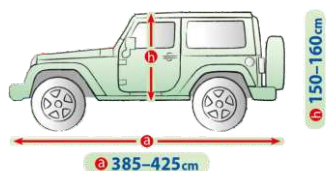

Mobile Garage Geländewagen

- oberer Bereich aus 100% wasserabweisendem Material mit Mikroporen
- Seiten aus schwer wasserdurchlässigem, atmungsaktivem Material
- zusätzliche Lüftungsöffnungen zum Entweichen der angesammelten Feuchtigkeit
- der Allwetterschutz für Ihr Fahrzeug
- der Bezug schützt den empfindlichen Lack zuverlässig vor saurem Regen, Vogelkot, Sonnenstrahlung (UV), Wind, Schnee, Raureif usw.
- sichere Befestigung dank Kordelzug
- mit praktischer, verschleißbarer Aufbewahrungstasche
- Material 100% PP

Art.-Nr. 845833 - Gr. M

siehe Kfz-Abdeckungen