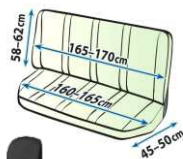

Transportersitzbezug Ares DV4 XL

- passend für viele Transportermodelle
- für 4er Sitzbank von 160 - 165 cm und 4 Kopfstützen
- Aufwendige Verarbeitung mit Klett- und Reißverschlüssen
- Optimale Passform und Flexibilität
- Inkl. Montagezubehör
- Material: 100 % Polyester + PUR Schaum

Art. 855009

siehe Sitzbezüge