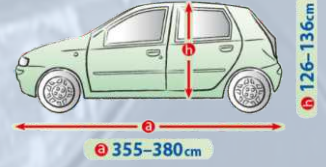

Schrägheck / Kombi