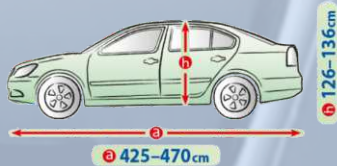

Schrägheck / Kombi

Typenlisten
Mobile Garage
auf Anfrage oder
online auf
www.Seehase.de

Limousine

Coupe