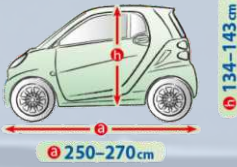

Schrägheck / Kombi