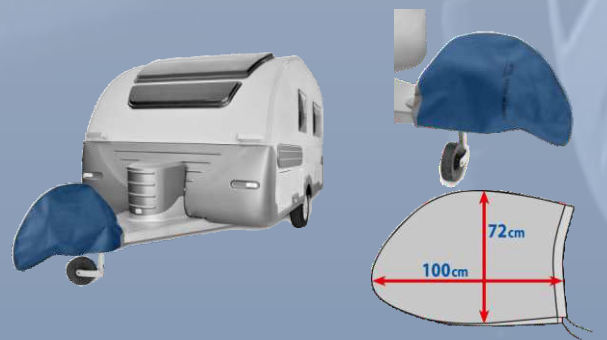

Art. 757877