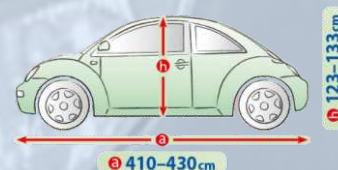

## PKW Sondermodelle

**Art. 828423**  
Fiat 126  
Fiat 500 bis 1975

**Art. 800153**  
Trabant Limousine

**Art. 800160**  
VW Käfer

**Art. 830488**  
VW New Beetle  
VW Beetle

**Art. 584695**  
für Leichenwagen - Gr. XL  
5,70 m bis 5,95 m