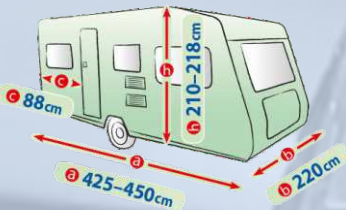

für Wohnanhänger

- aus wasserabweisendem, atmungsaktivem Material mit Mikroporen
- mit Reißverschlüssen ausgestattete Öffnung erlaubt das Nutzen der Wohnwagentür ohne Hüllenabzug
- Sichere Befestigung dank Kordelzug und Spannbänder für Fixierung unterhalb vom Anhänger
- der Bezug schützt den empfindlichen Lack zuverlässig vor saurem Regen, Vogelkot, Sonnenstrahlung (UV), Wind, Schnee, Raureif usw.
- Material: 100 % PP + PE Gewebe, 200 gr/m²
- besonders wetter- und temperaturbeständig

Art. 810305 - Gr. 450ER

L 425-450 cm / H 210-218 cm / B 220 cm
Abstand von Rückseite zur Türöffnung
im Heckbereich 88 cm