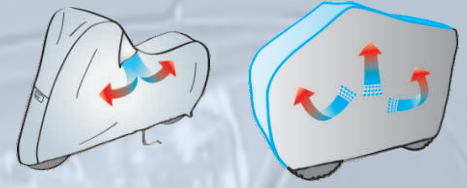

Sondermodelle aus wasserabweisendem Material mit Mikroporen Material PP + PE