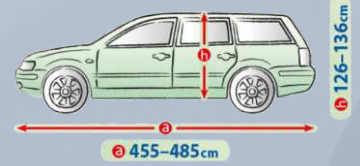

Schrägheck / Kombi