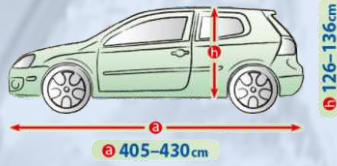

Schrägheck / Kombi