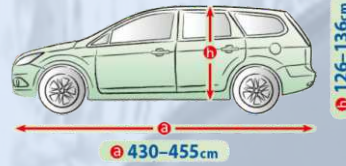

Schrägheck / Kombi