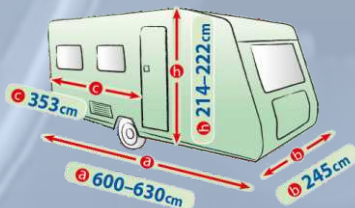

Art. 636479 - Gr. 630EF

L 600-630 cm / H 214-222 cm / B 245 cm
Abstand von Rückseite zur Türöffnung
im Frontbereich 353 cm