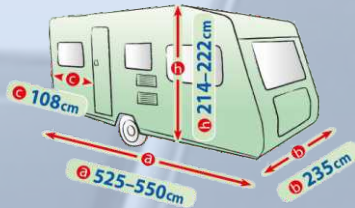

Art. 810329 - Gr. 550ER

L 525-550 cm / H 214-222 cm / B 235 cm
Abstand von Rückseite zur Türöffnung
im Heckbereich 108 cm