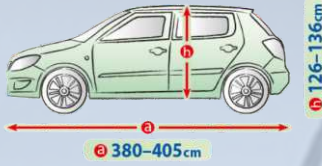

Schrägheck / Kombi