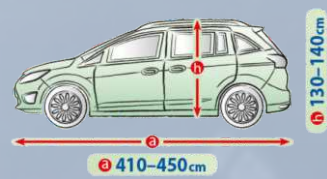

Art. 505980 - Gr. L
4,10 m - 4,50 m