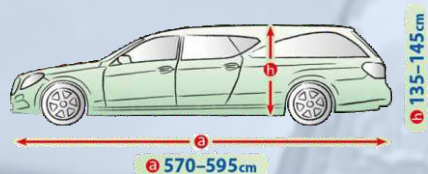

## PKW Sondermodelle

**Art. 828423**  
Fiat 126  
Fiat 500 bis 1975

**Art. 800153**  
Trabant Limousine

**Art. 800160**  
VW Käfer

**Art. 830488**  
VW New Beetle  
VW Beetle

**Art. 584695**  
für Leichenwagen - Gr. XL  
5,70 m bis 5,95 m