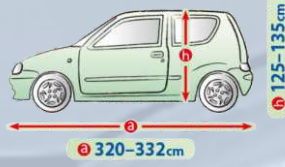

Schrägheck / Kombi