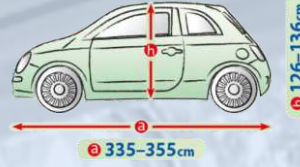

Schrägheck / Kombi