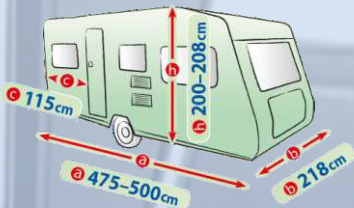

Art. 582714 - Gr. 500ER

L 475-500 cm / H 200-208 cm / B 218 cm
Abstand von Rückseite zur Türöffnung
im Heckbereich 115 cm