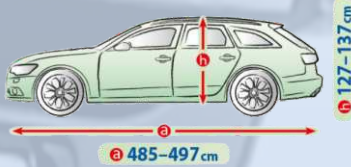

Schrägheck / Kombi