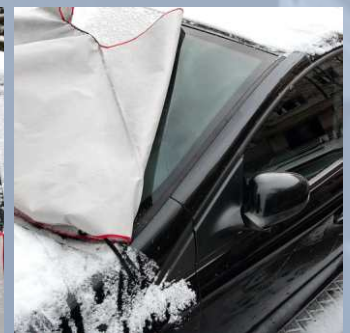

- extra groß mit 4-fach Schutz:
  Abdeckung für die Frontscheiben-, Seitenscheiben, Spiegel- und Türschlossabdeckung
- universell einsetzbar
- diebstahlsicher durch zusätzliche Türklemmbefestigung
- Farbe schwarz
- mit Spannbefestigung
- Material 100 % PP

Höhe ca. 85 cm /
Breite ca. 115 - 134 cm

Höhe ca. 100 cm /
Breite ca. 135 - 146 cm

Höhe ca. 100 cm /
Breite ca. 135 - 146 cm

Scheibenschutzabdeckung für Transporter und Vans

- Diebstahlsicher dank Türklemmbefestigung
- Farbe schwarz
- Material 100 % PP

Höhe ca. 90 cm /
Breite ca. 150 - 175 cm

Höhe ca. 110 cm /
Breite ca. 175 - 190 cm

4-fach Schutz gegen Eis und Schnee

- ① Frontscheibe
- ② Seitenscheiben
- ③ Außenspiegel
- ④ Türschlösser